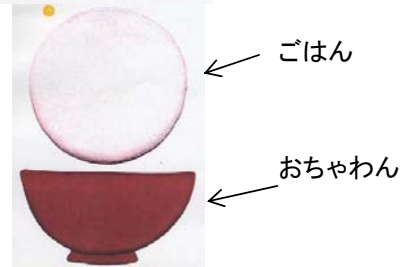

# 貸出教材エプロン No. 1

	題 名	内 容
	なんでも食べる 元気なまあちゃん	口の中に入った食べ物がうちになるまでの道すじを、わかりやすく伝えるための教材です。子どもたちが楽しみながら、体にとって良い食べものを知り元気な体の状態を感じてもらう。

《 セット内容 》  
 エプロン  
 バナナうんち  
 ももこうんち  
 ころころうんち  
 びちびちうんち

あかのげんきッズ  
 みどりのげんきッズ  
 きいろのげんきッズ  
 しろのげんきッズ

食道  
 肝臓  
 胃  
 膵臓  
 小腸  
 大腸

説明書

	題 名	内 容
	やさいのパーティー	絵本「やさいのパーティーおおさわぎ」をもとにしたエプロンシアターです。次々と登場する野菜を順番にエプロンにつけたあと、仕掛けを開いてサラダをというものです。同名のオペレッタがあるので、野菜のテーマの歌と踊りをいれて演じてみませんか。

《 セット内容 》  
 エプロン  
 トマト  
 キャベツ  
 にんじん

	題 名	内 容																														
	3色エプロン 大	三色エプロンと食材パーツ(大)20種のセット																														
	<p>《 セット内容 》                      3色エプロン                      食材パーツ20種</p> <table border="0"> <tr> <td>おにぎり</td> <td>みかん</td> </tr> <tr> <td>食パン</td> <td>りんご</td> </tr> <tr> <td>うどん</td> <td>きゅうり</td> </tr> <tr> <td>ドーナツ</td> <td>バナナ</td> </tr> <tr> <td>さつまいも</td> <td>しいたけ</td> </tr> <tr> <td>ソフトクリーム</td> <td></td> </tr> <tr> <td>牛乳</td> <td></td> </tr> <tr> <td>肉</td> <td></td> </tr> <tr> <td>卵</td> <td></td> </tr> <tr> <td>ヨーグルト</td> <td></td> </tr> <tr> <td>魚</td> <td></td> </tr> <tr> <td>にんじん</td> <td></td> </tr> <tr> <td>キャベツ</td> <td></td> </tr> <tr> <td>なす</td> <td></td> </tr> <tr> <td>こんぶ</td> <td></td> </tr> </table>	おにぎり	みかん	食パン	りんご	うどん	きゅうり	ドーナツ	バナナ	さつまいも	しいたけ	ソフトクリーム		牛乳		肉		卵		ヨーグルト		魚		にんじん		キャベツ		なす		こんぶ		
おにぎり	みかん																															
食パン	りんご																															
うどん	きゅうり																															
ドーナツ	バナナ																															
さつまいも	しいたけ																															
ソフトクリーム																																
牛乳																																
肉																																
卵																																
ヨーグルト																																
魚																																
にんじん																																
キャベツ																																
なす																																
こんぶ																																
<p>寸法:着丈 76cm 身幅 63cm</p>	<p>(フェルト)25cm程度 マジックテープ付</p>																															